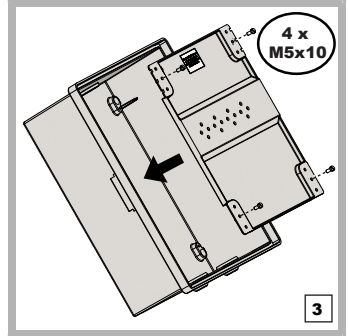

KVOP, KVOPFC, KVOPM, KVOPT

KVOP, KVOPM, KVOPT

CE EN 61439-1 - EN 62208

IP45 IK10

DMA-C62-807/N/2021

PBTN Mono - Código E-REDES: 20176452

PBT Tri - Código E-REDES: 20176453

3 POSIÇÕES DE APERTO

GUIA

POSSIBILIDADE DE SELAGEM

KVOP KVOPFC

Parafusos incluídos:  
M5x10 - 4 un.  
M6x12 - 6 un.  
M6x16 - 2 un.  
Fêmeas M6 - 8 un.

PBTN Mono - 20176452

PBT Tri - 20176453

KVOPM

KVOPT