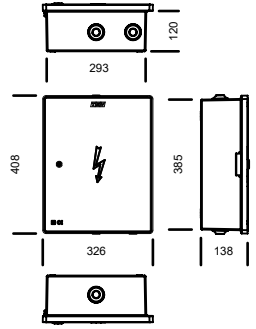

KVOP, KVOPFC, KVOPM, KVOPT

KVOP, KVOPM, KVOPT

CE EN 61439-1 - EN 62208

IP45 IK10

DMA-C62-807/N/2021

PBTN Mono - Código E-REDES: 20176452

PBT Tri - Código E-REDES: 20176453

3 POSIÇÕES DE APERTO

GUIA

POSSIBILIDADE DE SELAGEM

KVOP KVOPFC

Parafusos incluídos:  
M5x10 - 4 un.  
M6x12 - 6 un.  
M6x16 - 2 un.  
Fêmeas M6 - 8 un.

PBTN Mono - 20176452

PBT Tri - 20176453

KVOPM

KVOPT