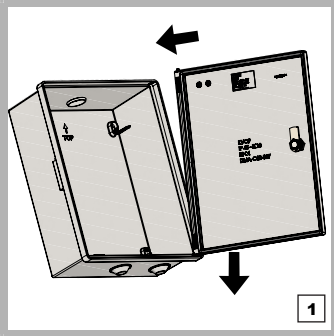

KVOP, KVOPFC, KVOPM, KVOPT

KVOP, KVOPM, KVOPT

CE EN 61439-1 - EN 62208

IP45 IK10

DMA-C62-807/N/2021

PBTN Mono - Código E-REDES: 20176452

PBT Tri - Código E-REDES: 20176453

3 POSIÇÕES DE APERTO

GUIA

POSSIBILIDADE DE SELAGEM

KVOP KVOPFC

Parafusos incluídos:  
M5x10 - 4 un.  
M6x12 - 6 un.  
M6x16 - 2 un.  
Fêmeas M6 - 8 un.

PBTN Mono - 20176452

PBT Tri - 20176453

KVOPM

KVOPT