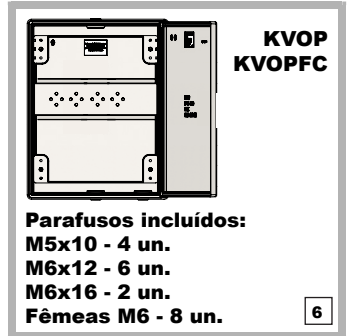

KVOP, KVOPFC, KVOPM, KVOPT

KVOP, KVOPM, KVOPT

CE EN 61439-1 - EN 62208

IP45 IK10

DMA-C62-807/N/2021

PBTN Mono - Código E-REDES: 20176452

PBT Tri - Código E-REDES: 20176453

3 POSIÇÕES DE APERTO

GUIA

POSSIBILIDADE DE SELAGEM

KVOP KVOPFC

Parafusos incluídos:  
M5x10 - 4 un.  
M6x12 - 6 un.  
M6x16 - 2 un.  
Fêmeas M6 - 8 un.

PBTN Mono - 20176452

PBT Tri - 20176453

KVOPM

KVOPT