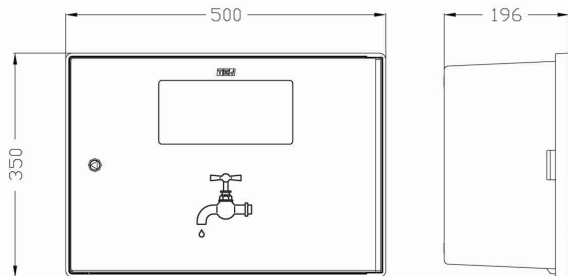

KVOG

Caixa para redes de Gás

- Em políester reforçado a fibra de vidro
- Resistente à corrosão, aos agentes químicos e aos raios ultra-violetas
- Auto-extinguível
- Cor cinzenta - RAL 7035
- Grau de protecção: IK09
- Fechadura triangular
- Caixa para redes de gás de edifícios e preparada para:
 - Contador G4 (6m³/h)
 - Reguladores de 4, 6 ou 10m³/h
 - Reguladores ou bateria 4, 6, 10, 25 ou 60m³/h
 - Disparador de débito de média pressão
 - Torneira de 1/4 volta, calibre 15 ou 25
 - Torneira de pressão, calibre 15 ou 25
- Dimensões (mm): A-500 L-350 P-196

Dimensões

Aperto da fechadura

Desmontagem da porta

Peso: 4150g

CAIXA de CONTADOR

KVOH

IP43

(Caixa para contador de água)

KVOH

Caixa para contador de água

- Em poliéster reforçado a fibra de vidro
- Resistente à corrosão, aos agentes químicos e aos raios ultra-violetas
- Auto-extinguível
- Visor em policarbonato resistente aos raios ultra-violetas
- Cor cinzenta - RAL 7035
- Grau de protecção: IK09 - EN 50102
- Fechadura triangular
- Caixa para contadores de instalações de redes de água
- Dimensões (mm): A-350 L-500 P-196

Dimensões

Desmontagem da porta e fechadura

KVAH20

Marco para contador de água

- Em poliéster reforçado a fibra de vidro
- Resistente à corrosão, aos agentes químicos e aos raios ultra-violetas
- Auto-extinguível
- Visor em policarbonato resistente aos raios ultra-violetas
- Cor cinzenta - RAL 7035
- Grau de protecção: IK09 - EN 50102
- Fechadura triangular
- Marco para contadores de instalações de redes de água
- Dimensões (mm): A-320 L-450 P-32