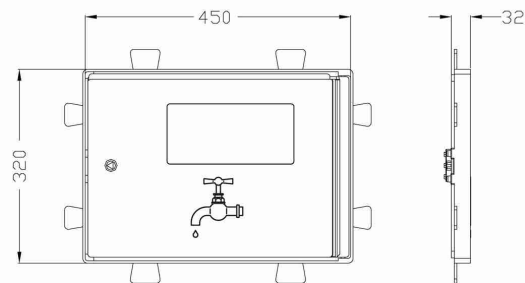

KVOH

Caixa para contador de água

- Em poliéster reforçado a fibra de vidro
- Resistente à corrosão, aos agentes químicos e aos raios ultra-violetas
- Auto-extinguível
- Visor em policarbonato resistente aos raios ultra-violetas
- Cor cinzenta - RAL 7035
- Grau de protecção: IK09 - EN 50102
- Fechadura triangular
- Caixa para contadores de instalações de redes de água
- Dimensões (mm): A-350 L-500 P-196

Dimensões

Desmontagem da porta e fechadura

KVAH20

Marco para contador de água

- Em poliéster reforçado a fibra de vidro
- Resistente à corrosão, aos agentes químicos e aos raios ultra-violetas
- Auto-extinguível
- Visor em policarbonato resistente aos raios ultra-violetas
- Cor cinzenta - RAL 7035
- Grau de protecção: IK09 - EN 50102
- Fechadura triangular
- Marco para contadores de instalações de redes de água
- Dimensões (mm): A-320 L-450 P-32

Dimensões

Desmontagem da porta e fechadura