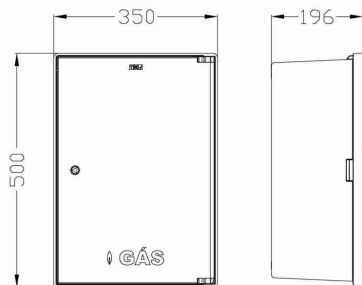

KVOG

Caixa para redes de Gás

- Em políester reforçado a fibra de vidro
- Resistente à corrosão, aos agentes químicos e aos raios ultra-violetas
- Auto-extinguível
- Cor cinzenta - RAL 7035
- Grau de protecção: IK09
- Fechadura triangular
- Caixa para redes de gás de edifícios e preparada para:
 - Contador G4 (6m³/h)
 - Reguladores de 4, 6 ou 10m³/h
 - Reguladores ou bateria 4, 6, 10, 25 ou 60m³/h
 - Disparador de débito de média pressão
 - Torneira de 1/4 volta, calibre 15 ou 25
 - Torneira de pressão, calibre 15 ou 25
- Dimensões (mm): A-500 L-350 P-196

Dimensões

Aperto da fechadura

Desmontagem da porta

Peso: 4150g

CAIXA de CONTADOR

KVOH

IP43

(Caixa para contador de água)

KVOH

Caixa para contador de água

- Em poliéster reforçado a fibra de vidro
- Resistente à corrosão, aos agentes químicos e aos raios ultra-violetas
- Auto-extinguível
- Visor em policarbonato resistente aos raios ultra-violetas
- Cor cinzenta - RAL 7035
- Grau de protecção: IK09 - EN 50102
- Fechadura triangular
- Caixa para contadores de instalações de redes de água
- Dimensões (mm): A-350 L-500 P-196

Dimensões

Desmontagem da porta e fechadura

KVAH20

Marco para contador de água

- Em poliéster reforçado a fibra de vidro
- Resistente à corrosão, aos agentes químicos e aos raios ultra-violetas
- Auto-extinguível
- Visor em policarbonato resistente aos raios ultra-violetas
- Cor cinzenta - RAL 7035
- Grau de protecção: IK09 - EN 50102
- Fechadura triangular
- Marco para contadores de instalações de redes de água
- Dimensões (mm): A-320 L-450 P-32