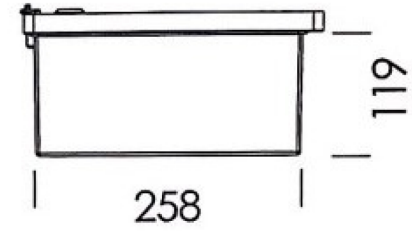

KVCAMFC

258

119