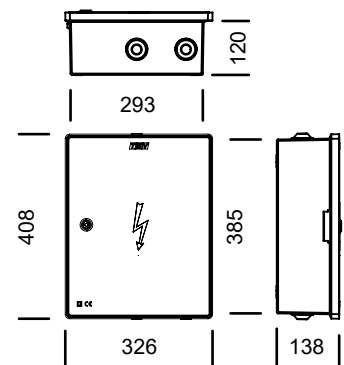

### KVOPFC - PORTINHOLA VAZIA COM FECHADURA TRIANGULAR NÃO EQUIPADA E NÃO QUALIFICADA

Caixa de portinhola vazia.  
Portinhola não equipada e não qualificada pela E-REDES.

Inclui fechadura triangular, platine, 3 buçins M42,  
acessório de selagem, saco de parafusos com:  
M5x10 - 4 unidades  
M6x12 - 6 unidades  
M6x16 - 2 unidades  
Fêmeas M6 - 8 unidades

**Antes da instalação aconselhamos a consulta ao Distribuidor de Energia.**

Dim. em mm

- Segundo EN 61439, EN 62208 e DMA-C62-807/N: 08-2021
- IP45/ IK10
- Fabricados em poliéster reforçado a fibra de vidro
- Cor cinzento RAL 7035
- Montagem: Saliente, embutida ou semi-embutida. Indicado para remate à face da parede
- Resistente à corrosão, aos agentes químicos e aos raios ultravioletas
- Auto-extinguível, classe V0 UL94
- Duplo isolamento - Classe II
- Livre de halogéneos