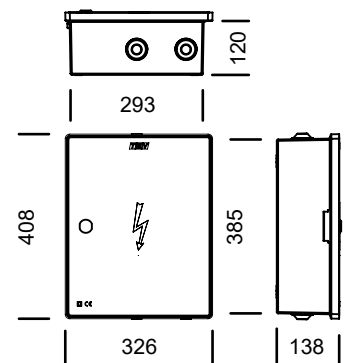

FICHA TÉCNICA

KVOP - PORTINHOLA VAZIA NÃO EQUIPADA E NÃO QUALIFICADA PELA E-REDES

Caixa de portinhola vazia.
Portinhola não equipada e não qualificada pela E-REDES.

Inclui platine, 3 buçins M42, acessório de selagem,
saco de parafusos com:
M5x10 - 4 unidades
M6x12 - 6 unidades
M6x16 - 2 unidades
Fêmeas M6 - 8 unidades

Antes da instalação aconselhamos a consulta ao Distribuidor de Energia.

Dim. em mm

- Segundo EN 61439, EN 62208 e DMA-C62-807/N: 08-2021
- IP45/ IK10
- Fabricados em poliéster reforçado a fibra de vidro
- Cor cinzento RAL 7035
- Montagem: Saliente, embutida ou semi-embutida. Indicado para remate à face da parede
- Resistente à corrosão, aos agentes químicos e aos raios ultravioletas
- Auto-extinguível, classe V0 UL94
- Duplo isolamento - Classe II
- Livre de halogéneos