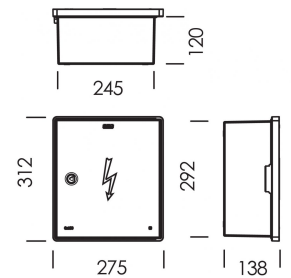

FICHA TÉCNICA

**KVCDP100 - CAIXA PORTINHOLA EQUIPADA DE ACORDO COM DMA-C62-807**

- Portinhola
- IP65/ IK10
- Equipada com seccionador 22\*58

Dim. em mm

- Segundo EN 62208. De acordo com norma DMA-C62-807
- IP65/ IK10
- Fabricados em poliéster reforçado a fibra de vidro
- Cor cinzento RAL 7035
- Montagem: Saliente, embutida ou semi-embutida. Indicado para remate à face da parede
- Resistente à corrosão, aos agentes químicos e aos raios ultravioletas
- Auto-extinguível, classe V0 UL94
- Duplo isolamento - Classe II

Opções:

- KVCDFCP100: Caixa portinhola equipada de acordo com DMA-C62-807, com fechadura.