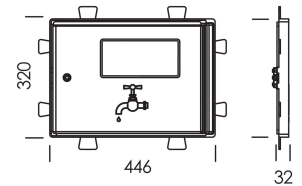

FICHA TÉCNICA

KVAH20 - MARCO PARA CONTADOR DE ÁGUA

- Para contador de água
- IP43/ IK07

Dim. em mm

- Segundo EN 62208
- IP43/ IK07
- Fabricados em poliéster reforçado a fibra de vidro
- Cor cinzento RAL 7035
- Fecho triangular com chave
- Resistente à corrosão, aos agentes químicos e aos raios ultravioletas. Visor em policarbonato
- Auto-extinguível, classe V0 UL94
- Marco para contadores de instalação de redes de água
- Duplo isolamento - Classe II