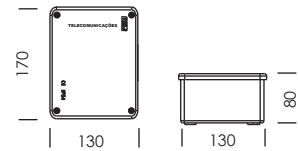

FICHA TÉCNICA

IS315 - CAIXA DE PASSAGEM PARA A REDE INDIVIDUAL

- Caixa vazia para telecomunicações
- Embalagem: 1 un
- A*L= 170*130 mm

Dim. em mm

- De acordo com as indicações do 3.3.1.4 do manual ITED4
- De acordo com as indicações do 3.2.1.4 do manual ITED3
- IP54/ IK07
- Fabricados em material isolante termoplástico
- Cor branca RAL 9010
- Método de instalação: saliente
- Entrada/saídas: cabos flexíveis e tubos lisos