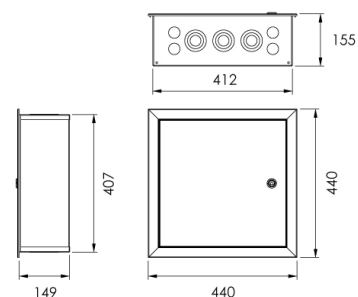

FICHA TÉCNICA

IMV1CC - CAIXA DE COLUNA DE EMBUTIR

Dim. em mm

- De acordo com as indicações 4.1.4.9.1 e 4.2.2 do Manual ITED4
- De acordo com as indicações 4.1.3.2.8 do Manual ITED3
- IP54/ IK07
- Fabricados totalmente em metal lacado a branco RAL 9010
- Porta e aro de remate reversíveis e com abertura a 90°.
- Possibilidade de colocar fechadura tipo RITA
- Caixa de coluna para colocar em todos os pisos com fagos, comum às 3 tecnologias (par cobre, coaxial e fibra óptica)