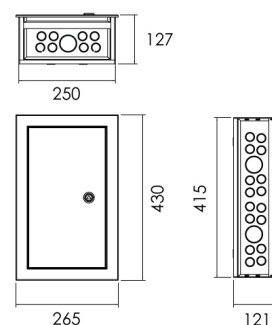

FICHA TÉCNICA

**IMV0CC - CAIXA DE COLUNA DE EMBUTIR - CAIXA DE TELECOMUNICAÇÕES  
TIPO C1**

Dim. em mm

- De acordo com as indicações 4.1.4.9.1 e 4.2.2 do Manual ITED4.
- De acordo com as indicações 4.1.3.2.8 do Manual ITED3
- IP54/ IK07
- Fabricados totalmente em metal lacado a branco RAL 9010
- Porta e aro de remate reversíveis e com abertura a 90°.
- Possibilidade de colocar fechadura tipo RITA
- Caixa de coluna para colocar em todos os pisos com fogos, comum às 3 tecnologias (par cobre, coaxial e fibra óptica)