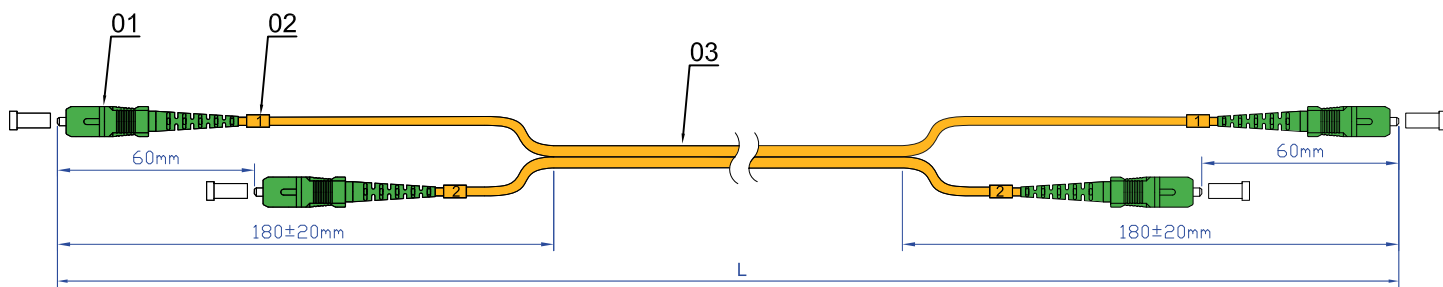

FICHA TÉCNICA

IFCH XX* - PATCH CORD FIBRA LSZH SC/APC

CABO DE FIBRA ÓTICA PRÉ-CONECTORIZADO MONOMODO SC/APC

Cabo de fibra ótica monomodo com conectores SC/APC nas suas extremidades, para fornecer o sinal ótico do ATE até ao ATI ou do ATI até à tomada

IFCH02	Patch Cord Fibr LSZH SC/APC 2 Metros
IFCH05	Patch Cord Fibr LSZH SC/APC 5 metros
IFCH08	Patch Cord Fibr LSZH SC/APC 8 metros
IFCH10	Patch Cord Fibr LSZH SC/APC 10 metros
IFCH13	Patch Cord Fibr LSZH SC/APC 13 metros
IFCH15	Patch Cord Fibr LSZH SC/APC 15 Metros
IFCH20	Patch Cord Fibr LSZH SC/APC 20 metros
IFCH25	Patch Cord Fibr LSZH SC/APC 25 metros
IFCH30	Patch Cord Fibr LSZH SC/APC 30 metros
IFCH35	Patch Cord Fibr LSZH SC/APC 35 Metros
IFCH40	Patch Cord Fibr LSZH SC/APC 40 metros
IFCH45	Patch Cord Fibr LSZH SC/APC 45 metros
IFCH50	Patch Cord Fibr LSZH SC/APC 50 metros

Tipo de fibra	Monomodo
Tipo de cabo	Duplex
Material de cobertura	LSZH
Categoria	SM G657A2
Tipo de Conector ótico/Tipo de polimento	SC/APC 8°
Perdas de inserção	≤ 0,30 dB
Perdas de retorno	≥ 60 dB
Normas aplicáveis	IEC 61300-3-35; IEC 61300-3-4; IEC 61300-3-6

* Cabo de fibra disponível em vários comprimentos (L). XX = 2, 5, 8, 10, 13, 15, 20, 25 ou 30

Comprimento (L)	Tolerâncias
L ≤ 0.5m	-0mm, +50mm
0.5m < L ≤ 5m	-0mm, +100mm
5m < L ≤ 20m	-20mm, +150mm
L > 20m	±1%