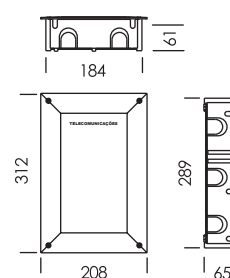

### I56400 - CAIXA DE PASSAGEM PARA A REDE INDIVIDUAL

- Caixa vazia com tampa cega telecomunicações
- Embalagem: 1 un
- A\*L= 208\*312 mm

Dim. em mm

- De acordo com as indicações do 3.3.1.4 do manual ITED4
- De acordo com as indicações do 3.2.1.4 do manual ITED3
- IP40/ IK07 se totalmente embebido na parede
- Fabricados em material isolante termoplástico
- Cor branca RAL 9010
- Método de instalação: Embutido/ Semi-embutido em parede, chão e tecto
- Versão com tampa (duplo isolamento - Classe II)