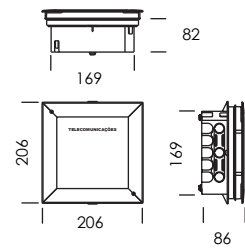

FICHA TÉCNICA

I56300 - CAIXA DE PASSAGEM PARA A REDE INDIVIDUAL

- Caixa vazia com tampa cega telecomunicações
- Embalagem: 1 un
- A*L= 206*206 mm

Dim. em mm

- De acordo com as indicações do 3.3.1.4 do manual ITED4
- De acordo com as indicações do 3.2.1.4 do manual ITED3
- IP40/ IK07 se totalmente embebido na parede
- Fabricados em material isolante termoplástico
- Cor branca RAL 9010
- Método de instalação: Embutido/ Semi-embutido em parede, chão e tecto
- Versão com tampa (duplo isolamento - Classe II)