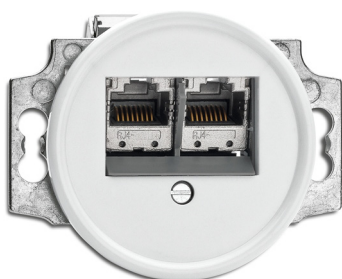

## TH.494100726000 - Tomada dupla de dados RJ45 em duroplast para espelhos Duroplast

- Para 2 conectores RJ45
- Categoria 6
- Centro em duroplast
- Com garras de fixação

- Material: Duroplast
- Dimensões: Ø 8,2cm