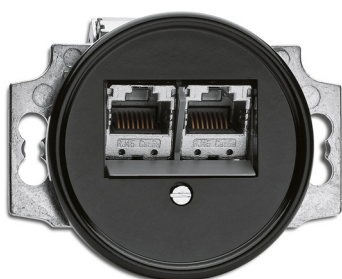

## TH.494100722000 - Tomada dupla de dados RJ45 em bakelite

- Para 2 conectores RJ45
- Categoria 6
- Centro em bakelite
- Com garras de fixação

- Material: Bakelite
- Dimensões: Ø 8,2cm