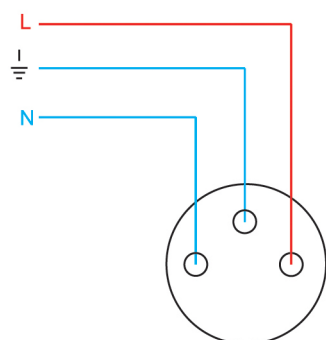

Tomada Schuko com Alvéolos Protegidos

Informação Geral

NOME DO PRODUTO: TOMADA SCHUKO COM ALVÉOLOS PROTEGIDOS
REFERÊNCIA: VK.90555508

MODELO: PALMIYE
COR - CINZENTO
IP54

Detalhes Técnicos

- - 10A, 250V ~.
- - Montagem por ligação rápida ou aperto mecânico

Diagrama do Circuito

Dimensões