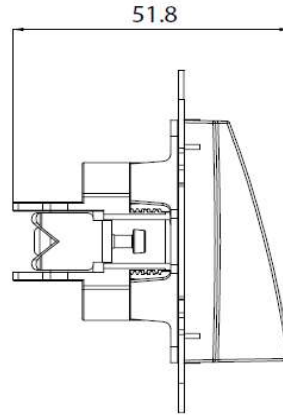

PRODUCT DATASHEET

Panasonic

Product Name : *Karre Plus White Cable Outlet*

Product Code : *PN.T07022 XX*

Technical Specifications:

Material : ABS (Acrylonitrile Butadine-Styrene)

Colour Options XX: WH: White, DG: Dark Grey, SL: Silver, BL: Black

Dimensions:

Panasonic Life Solutions Turkey Elektrik.San. ve Tic. A.Ş.
Abdurrahmangazi Mah. Ebubekir Cad. No: 44 Sancaktepe / İstanbul Tel: 0216 564 55 55 Fax: 0216 564 55 44
Istr.panasonic.com