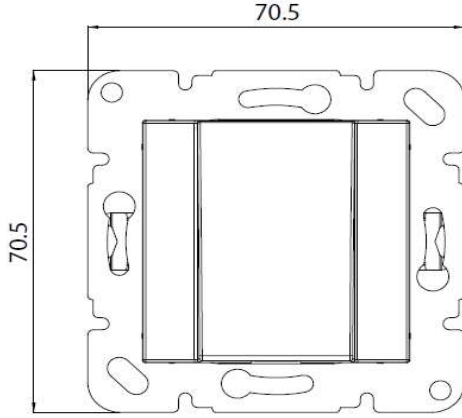

PRODUCT DATASHEET

Panasonic

Product Name : *Karre Plus White Cable Outlet*

Product Code : *PN.T07022 XX*

Technical Specifications:

Material : ABS (Acrylonitrile Butadine-Styrene)

Colour Options XX: WH: White, DG: Dark Grey, SL: Silver, BL: Black

Dimensions:

Panasonic Life Solutions Turkey Elektrik.San. ve Tic. A.Ş.
Abdurrahmangazi Mah. Ebubekir Cad. No: 44 Sancaktepe / İstanbul Tel: 0216 564 55 55 Fax: 0216 564 55 44
Istr.panasonic.com