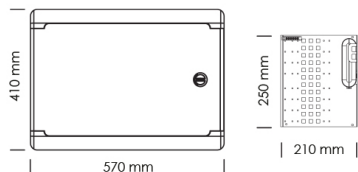

CARACTERÍSTICAS GERAIS

Inclui platine (IEPL) com barramento de terra
Tomada dupla de alimentação 230V (TB043BR),
porta e aro

CARACTERÍSTICAS TÉCNICAS

Marca	TEV
Icons	
Comprimento	410 mm
Largura	570 mm
Profundidade	15 mm
Número RAL	9010