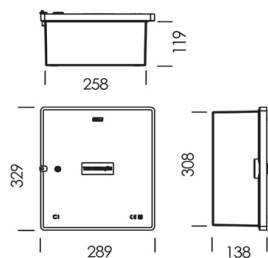

CARACTERÍSTICAS GERAIS

- Em conformidade com a norma EN 62208
- Fabricada de acordo com as especificações ITED
- Em poliéster reforçado a fibra de vidro
- Resistente à corrosão, aos agentes químicos e aos raios ultravioletas
- Disponível para montagem de embutir, semi embutir e saliente. Remate à face da parede
- Índice de proteção: IP65 / IK09
- Cor cinzenta RAL 7035
- Auto-extinguíveis, classe V0 UL94
- Duplo isolamento Classe II
- Sem halogéneos

CARACTERÍSTICAS TÉCNICAS

Marca	TEV
Icons	
Montagem em superfície	Sim
Instalação embutida	Sim
Tubo instalação	Sim
Tipo de fixação	Outro
Modelo	Outro
Cor	Cinzeno
Número RAL	7035
Tipo de conexão	Outro
Com moldura de cobertura incluída	Sim
Com espaço para etiqueta	Sim
Design adequado	Sim
Largura	289 mm
Altura	329 mm
Profundidade	138 mm